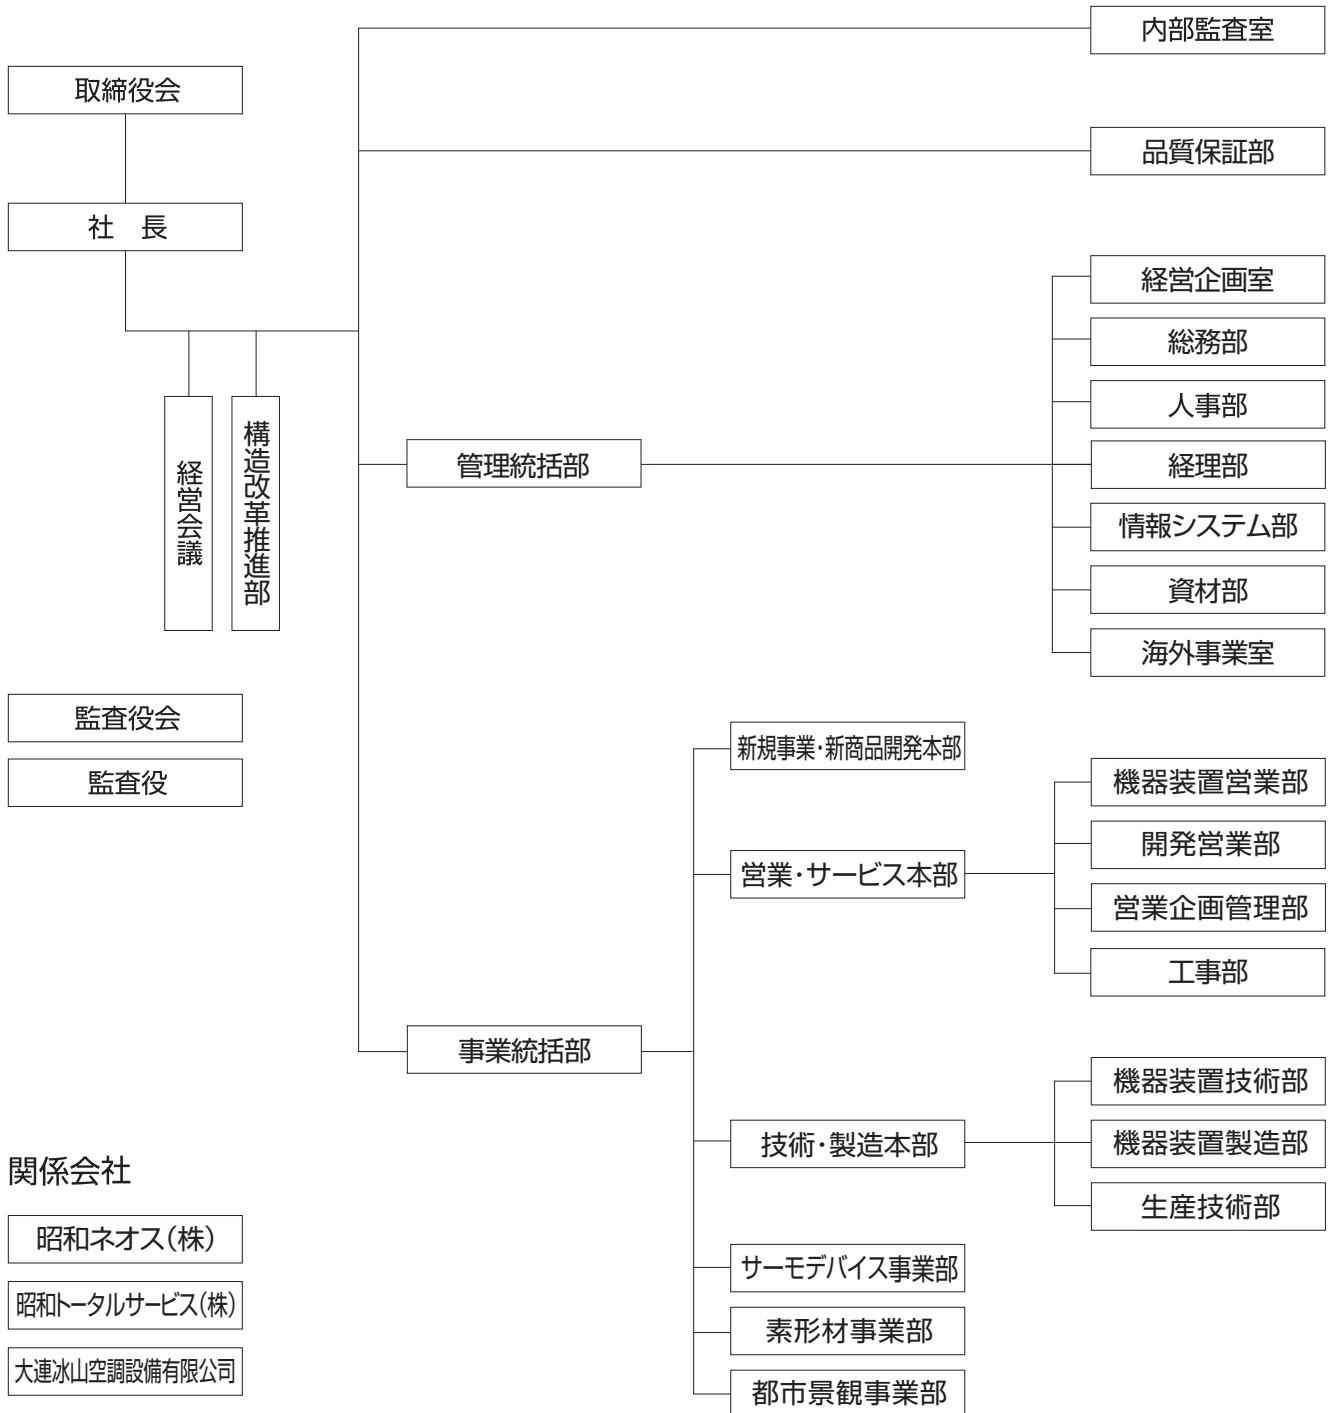

Organization

組織図

関係会社

- 昭和ネオス(株)
- 昭和トータルサービス(株)
- 大連冰山空調設備有限公司

出資会社

- KOREA PIONICS CO., LTD